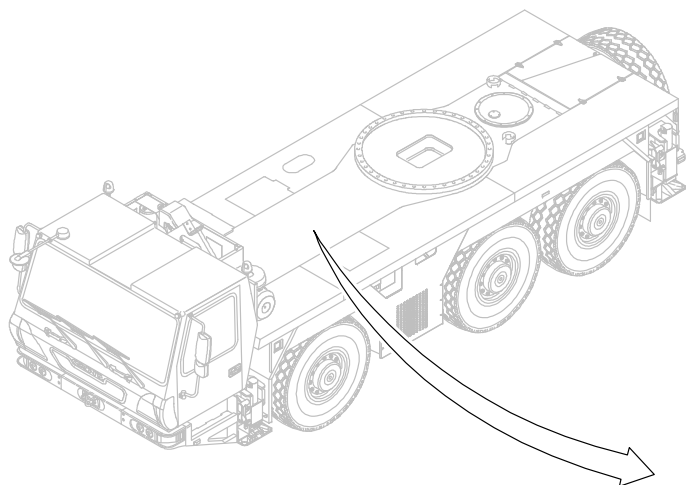

GROVEVARIANTEN E.-ANLAGE FAHRGESTELL
VAROANTS E.- SYSTEM, CHASSISBILDTAFEL
PICTORIAL DISPLAY**GMK 3050**
BE 503
G 801

04.12

3206265-ETL A

1/1

1

2